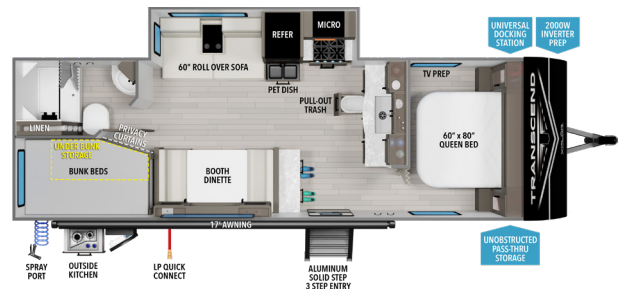

TRANSCEND™ XPLÖR

20MKX UVW¹ HITCH¹ LENGTH² HEIGHT CAPACITY
5,397 **517** **24' 11"** **11'** **56 39 39**

25MLX UVW¹ HITCH¹ LENGTH² HEIGHT CAPACITY
6,335 **630** **29' 9"** **11'** **56 57 39**

22RBX UVW¹ HITCH¹ LENGTH² HEIGHT CAPACITY
5,749 **537** **26' 10"** **11'** **56 78 39**