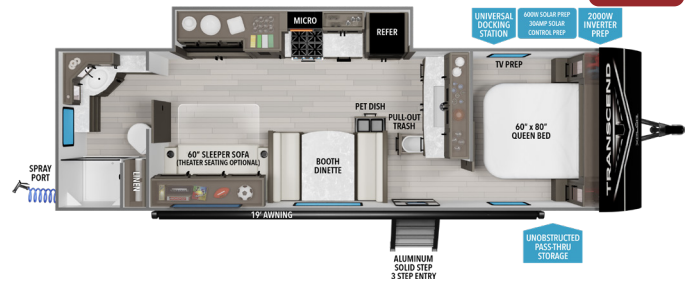

26RBX   UVW¹   HITCH¹   LENGTH²   HEIGHT   CAPACITY
TBD   **TBD**   **31' 6"**   **11'**   **56 78 39**