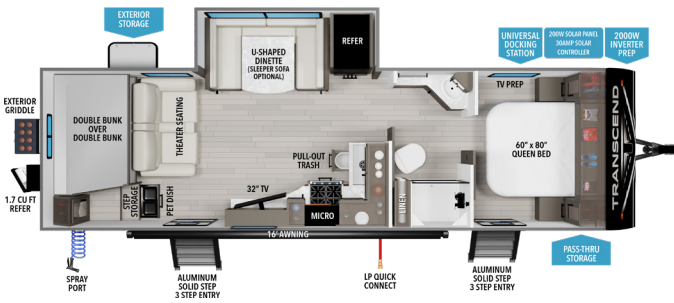

TRANSCEND™

245RLT

UVW¹ **6,456** HITCH¹ **668** LENGTH² **30' 8"** HEIGHT **11'** CAPACITY **56 78 39**

305BHT

UVW¹ **7,735** HITCH¹ **776** LENGTH² **36' 11"** HEIGHT **11'** CAPACITY **56 78 39**

265BHT

UVW¹ **6,716** HITCH¹ **694** LENGTH² **32' 9"** HEIGHT **11'** CAPACITY **56 78 39**