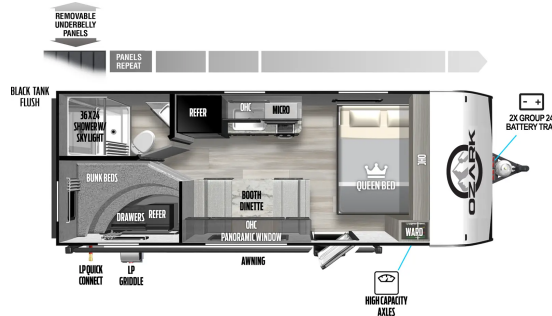

## 1650BHK

**HITCH WEIGHT**

410 lb

**UVW: CCC:**

3579 lb 1231 lb

**EXT. LENGTH:**

22' 5"

[VIEW MORE](#)