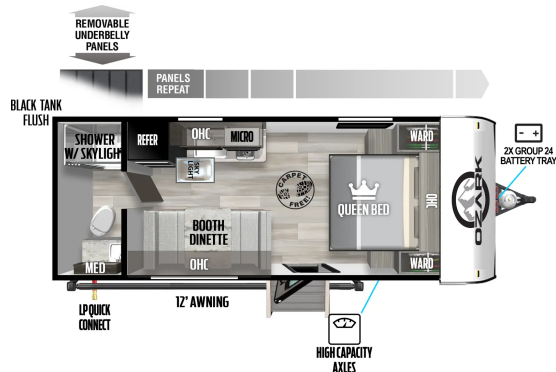

## 1650BHK

**HITCH WEIGHT**

410 lb

**UVW: CCC:**

3579 lb 1231 lb

**EXT. LENGTH:**

22' 5"

[VIEW MORE](#)