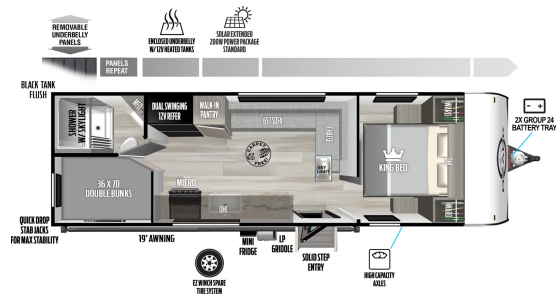

## 2420BHK

**HITCH WEIGHT**  
755 lb

**UVW: CCC: EXT. LENGTH:**  
5668 3887 29' 11"  
lb lb

[VIEW MORE](#)