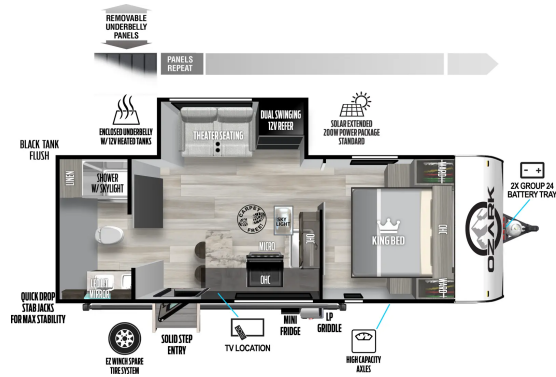

## 2420BHK

**HITCH WEIGHT**  
755 lb

**UVW: CCC: EXT. LENGTH:**  
5668 3887 29' 11"  
lb lb

[VIEW MORE](#)