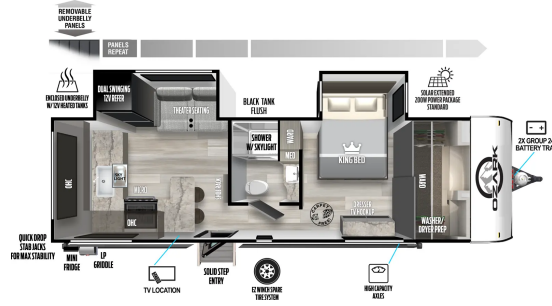

## 2650FK

**HITCH WEIGHT**

990 lb

**UVW: CCC:**

6988 lb 2802 lb

**EXT. LENGTH:**

29' 10"

[VIEW MORE](#)